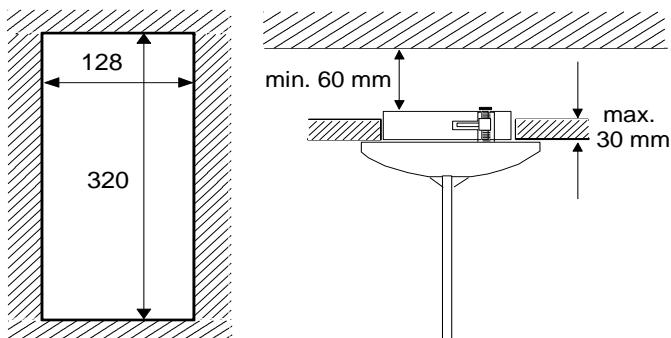

COV LED - Courbe d'éclairage

E-COV LED - Console pour montage au plafond

Dimensions

B-COV LED - Boîtier d'encastement

Découpe pour montage encastré

Sous réserves de modifications !