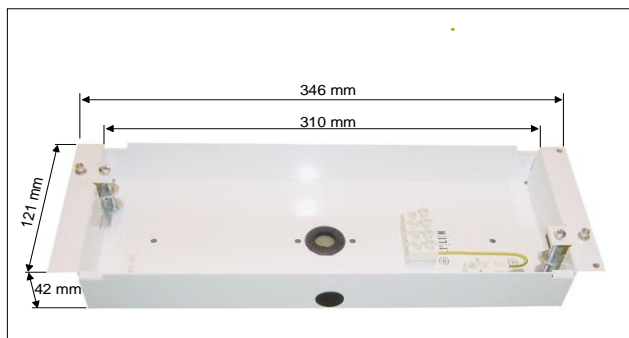

COV LED - Courbe d'éclairage

E-COV LED - Console pour montage au plafond

Dimensions

B-COV LED - Boîtier d'encastement

Découpe pour montage encastré

Sous réserves de modifications !