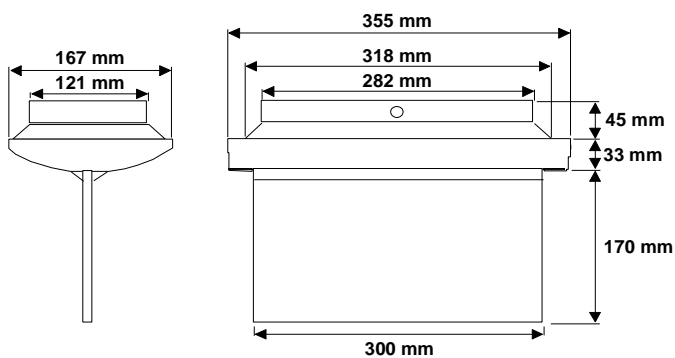

COV LED - Courbe d'éclairage

E-COV LED - Console pour montage au plafond

Dimensions

B-COV LED - Boîtier d'encastement

Découpe pour montage encastré

Sous réserves de modifications !