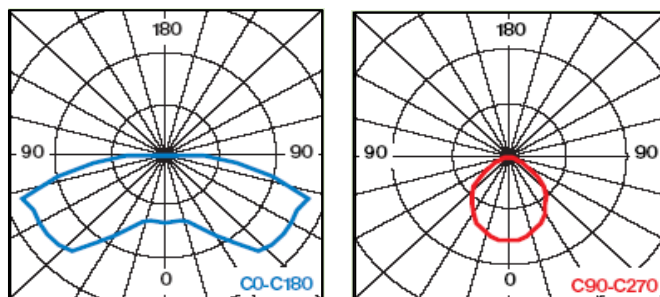

COV LED - Courbe d'éclairage