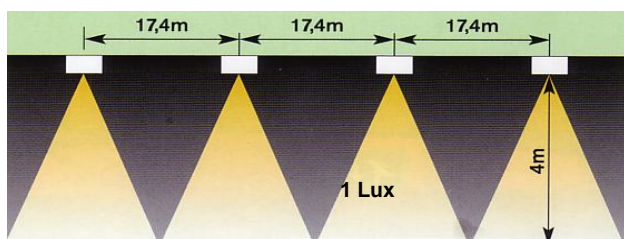

### Légende:

\*P - Mode permanent (secteur/secours)  
\*N - Secteur / Batterie central

\*E - Autonomie 1 h  
\*T - Autotest

\*W - couleur blanc  
\*G - couleur gris

**Exemple:** CESP-A/W LED PE+T =Luminaire LED, permanet et secours, autonomie 1h, avec autotest, blanc

### Couleur blanc RAL 9003

Type	N° d'article	Dimensions	W	h
CASP-A/W LED N 230	011 000 001	175x175x75mm	2x3W	
CASP-A/W LED PE+T	011 000 002	175x175x75mm	2x3W	1
CASP-B/W LED N 230	011 000 011	175x175x75mm	2x3W	
CASP-B/W LED PE+T	011 000 012	175x175x75mm	2x3W	1
CASP-C/W LED N 230	011 000 021	175x175x75mm	2x3W	
CASP-C/W LED PE+T	011 000 022	175x175x75mm	2x3W	1

### Couleur gris RAL 9006

Type	N° d'article	Dimensions	W	h
CASP-A/G LED N 230	011 000 003	175x175x75mm	2x3W	
CASP-A/G LED PE+T	011 000 004	175x175x75mm	2x3W	1
CASP-B/G LED N 230	011 000 013	175x175x75mm	2x3W	
CASP-B/G LED PE+T	011 000 014	175x175x75mm	2x3W	1
CASP-C/G LED N 230	011 000 023	175x175x75mm	2x3W	
CASP-C/G LED PE+T	011 000 024	175x175x75mm	2x3W	1