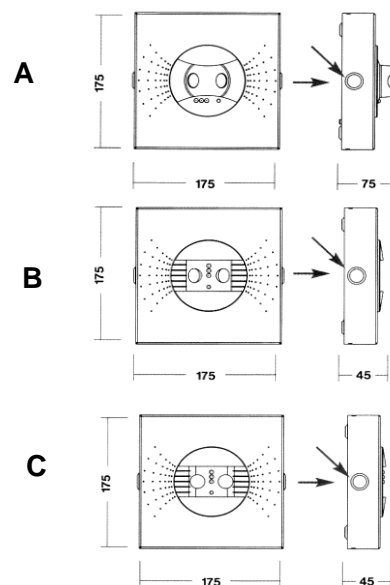

## CASP LED - apparent

Boîtier d'appareillage en metal  
Spot - corps en aluminium  
Couleur : W - blanc , G - gris  
Montage apparent  
Indice de Protection IP40  
Classe de protection électrique I  
Température ambiante +5°C ... +30°C  
Norme EN 60 598-2-22

Tension de secteur : 230 VAC +/- 10%, 50/60Hz  
Exécution : avec batteries autonomes  
pour batterie central/secteur  
Autotest : avec indication LED  
Batterie : NiMH sans maintenance  
Source lumineuse : Power LED 2x3W  
Autonomie : 1h  
Dimensions : L 175 x l 175 x H 75/45 mm

### Couleur blanc RAL 9003

Type	N° d'article	Dimensions	W	h
CASP-A/W LED N 230	011 000 001	175x175x75mm	2x3W	
CASP-A/W LED PE+T	011 000 002	175x175x75mm	2x3W	1
CASP-B/W LED N 230	011 000 011	175x175x75mm	2x3W	
CASP-B/W LED PE+T	011 000 012	175x175x75mm	2x3W	1
CASP-C/W LED N 230	011 000 021	175x175x75mm	2x3W	
CASP-C/W LED PE+T	011 000 022	175x175x75mm	2x3W	1

### Couleur gris RAL 9006

Type	N° d'article	Dimensions	W	h
CASP-A/G LED N 230	011 000 003	175x175x75mm	2x3W	
CASP-A/G LED PE+T	011 000 004	175x175x75mm	2x3W	1
CASP-B/G LED N 230	011 000 013	175x175x75mm	2x3W	
CASP-B/G LED PE+T	011 000 014	175x175x75mm	2x3W	1
CASP-C/G LED N 230	011 000 023	175x175x75mm	2x3W	
CASP-C/G LED PE+T	011 000 024	175x175x75mm	2x3W	1