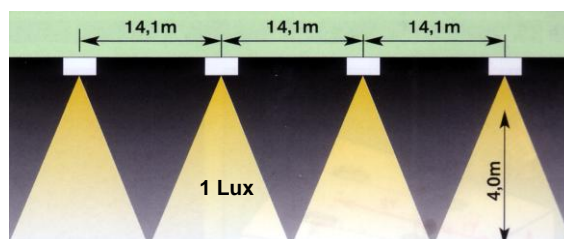

B

LED - durée de vie > 50'000 h

Sous réserve de modifications !