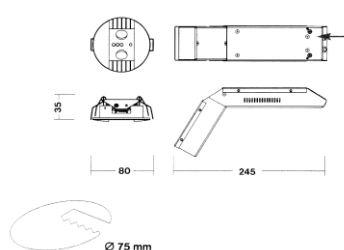

LED - Luminaires de secours

CESP LED - encastré

Spot - corps en aluminium
Boîtier d'appareillage en métal
Couleur : W - blanc , G - gris
Montage - plafond encastré
Indice de Protection IP40
Classe de protection électrique I
Température ambiante +5°C ... +30°C
Norme EN 60 598-2-22

Tension de secteur : 230 VAC +/- 10% 50/60Hz
Exécution : batteries autonomes
pour batterie central /secteur
Autotest : avec indication LED
Batterie : NiMH sans maintenance
Source lumineuse : Power LED 2x3W
Autonomie : 1h
Dimensions : Ø 80xH 35 + L 265xP 65mm

Légende:

*P - Mode permanent

*N - Secteur / Batterie central

*E - Autonomie 1 h

*T - Autotest

*W - couleur blanc

*G - couleur gris

Exemple: CESP-A/W LED PE+T = Luminaire LED, permanent et secours, autonomie 1h, autotest, blanc

Couleur blanc RAL 9003

Type	N° d'article	Dimensions	W	h
CESP-A/W LED N 230	011 100 001	80x35+265x65mm	2x3W	
CESP-A/W LED PE+T	011 100 002	80x35+265x65mm	2x3W	1
CESP-B/W LED N 230	011 100 011	80x35+265x65mm	2x3W	
CESP-B/W LED PE+T	011 100 012	80x35+265x65mm	2x3W	1
CESP-C/W LED N 230	011 100 021	80x35+265x65mm	2x3W	
CESP-C/W LED PE+T	011 100 022	80x35+265x65mm	2x3W	1

Couleur gris RAL 9006

Type	N° d'article	Dimensions	W	h
CESP-A/G LED N 230	011 100 003	80x35+265x65mm	2x3W	
CESP-A/G LED PE+T	011 100 004	80x35+265x65mm	2x3W	1
CESP-B/G LED N 230	011 100 013	80x35+265x65mm	2x3W	
CESP-B/G LED PE+T	011 100 014	80x35+265x65mm	2x3W	1
CESP-C/G LED N 230	011 100 023	80x35+265x65mm	2x3W	
CESP-C/G LED PE+T	011 100 024	80x35+265x65mm	2x3W	1

Sous réserve de modifications !

LED - durée de vie > 50'000 h

A

B

C