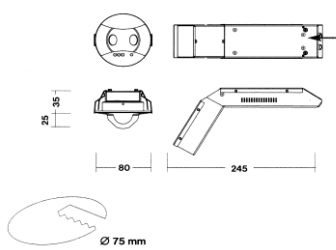

Sous réserve de modifications !

LED - durée de vie > 50'000 h

A