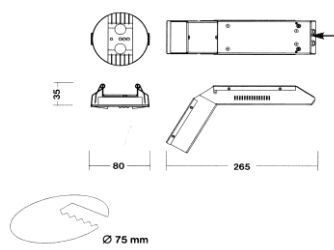

LED - Luminaires de secours

CESP LED - encastré

Spot - corps en aluminium
Boîtier d'appareillage en métal
Couleur : W - blanc , G - gris
Montage - plafond encastré
Indice de Protection IP40
Classe de protection électrique I
Température ambiante +5°C ... +30°C
Norme EN 60 598-2-22

Tension de secteur : 230 VAC +/- 10% 50/60Hz
Exécution : batteries autonomes
pour batterie central /secteur
Autotest : avec indication LED
Batterie : NiMH sans maintenance
Source lumineuse : Power LED 2x3W
Autonomie : 1h
Dimensions : Ø 80xH 35 + L 265xP 65mm

Légende:

*P - Mode permanent

*N - Secteur / Batterie central

*E - Autonomie 1 h

*T - Autotest

*W - couleur blanc

*G - couleur gris

Exemple: CESP-A/W LED PE+T = Luminaire LED, permanent et secours, autonomie 1h, autotest, blanc

Couleur blanc RAL 9003

Type	N° d'article	Dimensions	W	h
CESP-A/W LED N 230	011 100 001	80x35+265x65mm	2x3W	
CESP-A/W LED PE+T	011 100 002	80x35+265x65mm	2x3W	1
CESP-B/W LED N 230	011 100 011	80x35+265x65mm	2x3W	
CESP-B/W LED PE+T	011 100 012	80x35+265x65mm	2x3W	1
CESP-C/W LED N 230	011 100 021	80x35+265x65mm	2x3W	
CESP-C/W LED PE+T	011 100 022	80x35+265x65mm	2x3W	1

Couleur gris RAL 9006

Type	N° d'article	Dimensions	W	h
CESP-A/G LED N 230	011 100 003	80x35+265x65mm	2x3W	
CESP-A/G LED PE+T	011 100 004	80x35+265x65mm	2x3W	1
CESP-B/G LED N 230	011 100 013	80x35+265x65mm	2x3W	
CESP-B/G LED PE+T	011 100 014	80x35+265x65mm	2x3W	1
CESP-C/G LED N 230	011 100 023	80x35+265x65mm	2x3W	
CESP-C/G LED PE+T	011 100 024	80x35+265x65mm	2x3W	1

Sous réserve de modifications !

LED - durée de vie > 50'000 h

A

B

C