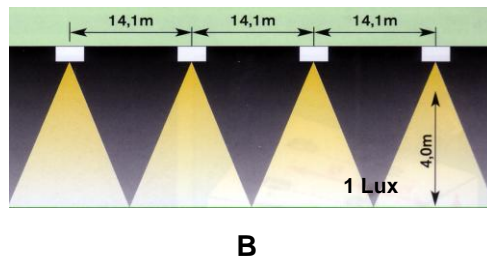

## CESP LED - encastré

Spot - corps en aluminium  
Boîtier d'appareillage en métal  
Couleur : W - blanc , G - gris  
Montage - plafond encastré  
Indice de Protection IP40  
Classe de protection électrique I  
Température ambiante +5°C ... +30°C  
Norme EN 60 598-2-22

### Légende:

\*P - Mode permanent

\*N - Secteur / Batterie central

\*E - Autonomie 1 h

\*T - Autotest

\*W - couleur blanc

\*G - couleur gris

**Exemple:** CESP-A/W LED PE+T = Luminaire LED, permanent et secours, autonomie 1h, autotest, blanc

### Couleur blanc RAL 9003

Type	N° d'article	Dimensions	W	h
CESP-A/W LED N 230	011 100 001	80x35+265x65mm	2x3W	
CESP-A/W LED PE+T	011 100 002	80x35+265x65mm	2x3W	1
CESP-B/W LED N 230	011 100 011	80x35+265x65mm	2x3W	
CESP-B/W LED PE+T	011 100 012	80x35+265x65mm	2x3W	1
CESP-C/W LED N 230	011 100 021	80x35+265x65mm	2x3W	
CESP-C/W LED PE+T	011 100 022	80x35+265x65mm	2x3W	1

### Couleur gris RAL 9006

Type	N° d'article	Dimensions	W	h
CESP-A/G LED N 230	011 100 003	80x35+265x65mm	2x3W	
CESP-A/G LED PE+T	011 100 004	80x35+265x65mm	2x3W	1
CESP-B/G LED N 230	011 100 013	80x35+265x65mm	2x3W	
CESP-B/G LED PE+T	011 100 014	80x35+265x65mm	2x3W	1
CESP-C/G LED N 230	011 100 023	80x35+265x65mm	2x3W	
CESP-C/G LED PE+T	011 100 024	80x35+265x65mm	2x3W	1