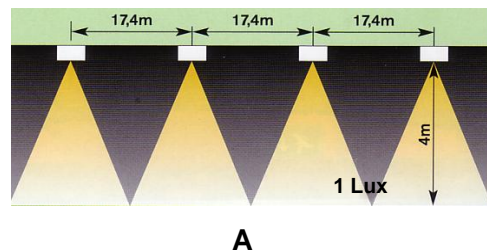

### Légende:

\*P - Mode permanent

\*N - Secteur / Batterie central

\*E - Autonomie 1 h

\*T - Autotest

\*W - couleur blanc

\*G - couleur gris

**Exemple:** CESP-A/W LED PE+T = Luminaire LED, permanent et secours, autonomie 1h, autotest, blanc

### Couleur blanc RAL 9003

Type	N° d'article	Dimensions	W	h
CESP-A/W LED N 230	011 100 001	80x35+265x65mm	2x3W	
CESP-A/W LED PE+T	011 100 002	80x35+265x65mm	2x3W	1
CESP-B/W LED N 230	011 100 011	80x35+265x65mm	2x3W	
CESP-B/W LED PE+T	011 100 012	80x35+265x65mm	2x3W	1
CESP-C/W LED N 230	011 100 021	80x35+265x65mm	2x3W	
CESP-C/W LED PE+T	011 100 022	80x35+265x65mm	2x3W	1

### Couleur gris RAL 9006

Type	N° d'article	Dimensions	W	h
CESP-A/G LED N 230	011 100 003	80x35+265x65mm	2x3W	
CESP-A/G LED PE+T	011 100 004	80x35+265x65mm	2x3W	1
CESP-B/G LED N 230	011 100 013	80x35+265x65mm	2x3W	
CESP-B/G LED PE+T	011 100 014	80x35+265x65mm	2x3W	1
CESP-C/G LED N 230	011 100 023	80x35+265x65mm	2x3W	
CESP-C/G LED PE+T	011 100 024	80x35+265x65mm	2x3W	1