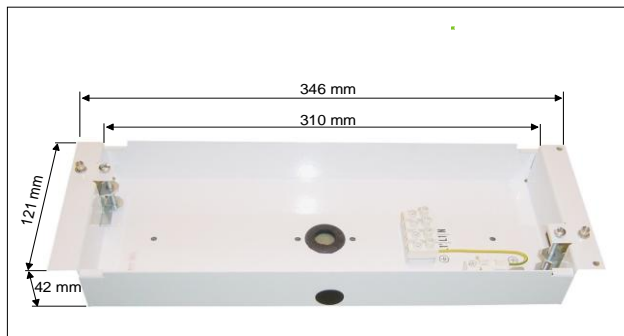

B-COV 8 - Einbauehäuse

COV LED VP

COV LED+VP mit Piktogrammplexi und Abdeckrahmen

COV LED Lichtverteilungskurve

Abmessungen

Ausschnitt zur UP Montage in Hohldecke

Änderungen vorbehalten !