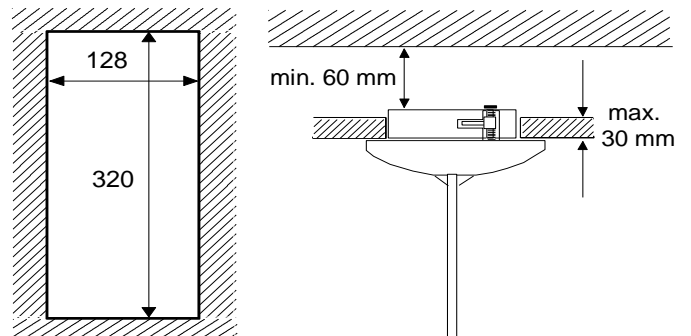

B-COV 8 - Einbauehäuse

COV LED VP

COV LED+VP mit Piktogrammplexi und Abdeckrahmen

COV LED Lichtverteilungskurve

Abmessungen

Ausschnitt zur UP Montage in Hohldecke

Änderungen vorbehalten !