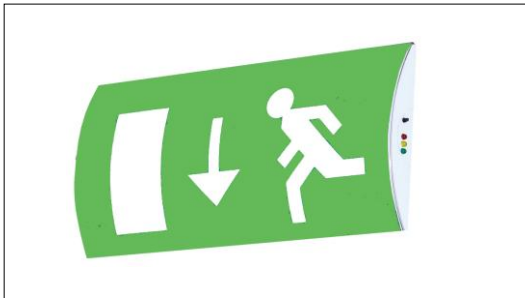

LED - Lebensdauer > 50'000 h

Änderungen vorbehalten !

LED - Not- und Hinweisleuchten

COV LED

COV LED mit Piktogrammfolie und Abdeckrahmen

COV LED mit Pikto-Aufkleber ohne Abdeckrahmen

E-COV 8 Ausleger für Wand / Deckenmontage