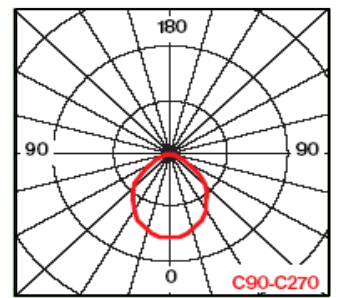

B-COV 8 - Einbauehäuse

COV LED VP

COV LED+VP mit Piktogrammplexi und Abdeckrahmen

COV LED Lichtverteilungskurve

Abmessungen

Ausschnitt zur UP Montage in Hohldecke

Änderungen vorbehalten !