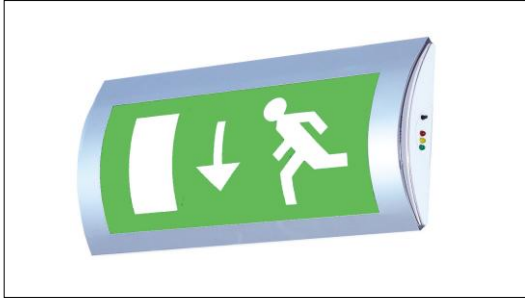

LED - Lebensdauer > 50'000 h

Änderungen vorbehalten !

LED - Not- und Hinweisleuchten

COV LED

COV LED mit Piktogrammfolie und Abdeckrahmen

COV LED mit Pikto-Aufkleber ohne Abdeckrahmen

E-COV 8 Ausleger für Wand / Deckenmontage