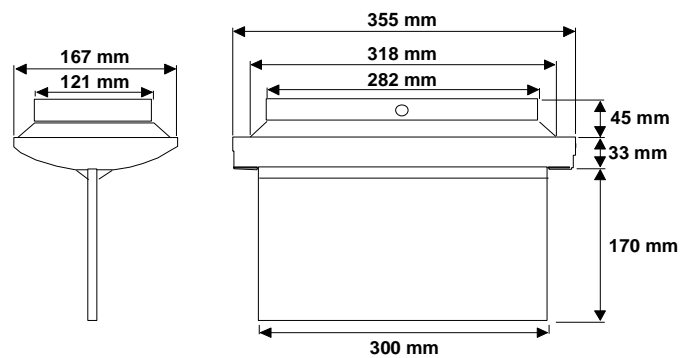

B-COV 8 - Einbauehäuse

COV LED VP

COV LED+VP mit Piktogrammplexi und Abdeckrahmen

COV LED Lichtverteilungskurve

Abmessungen

Ausschnitt zur UP Montage in Hohldecke

Änderungen vorbehalten !