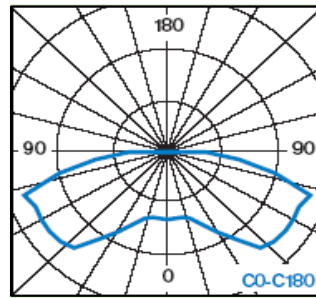

B-COV 8 - Einbauehäuse

COV LED VP

COV LED+VP mit Piktogrammplexi und Abdeckrahmen

COV LED Lichtverteilungskurve

Abmessungen

Ausschnitt zur UP Montage in Hohldecke

Änderungen vorbehalten !