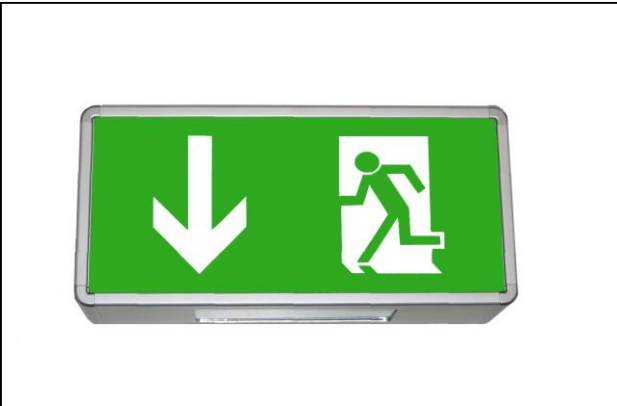

Not- und Hinweisleuchten

CAL 8

Wandmontage: M