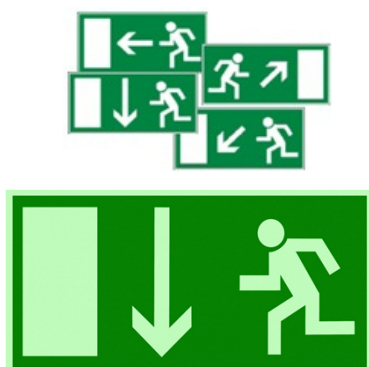

## Alu Piktogramme

Echtaufnahme nach 15 Minuten Exposition mit FL 2x 36W

| Nachleuchtende Rettungszeichen, Aluminium, zum aufkleben oder anschrauben |             |  |
|---|-------------|--|
| Artikelnummer   | Bezeichnung | Beschreibung   |
| 015 000 008   | ALUU 150    | Alu-Rettungszeichen, langnachleuchtend, 300x150x1mm, unten                 |
| 015 000 009   | ALUL 150    | Alu-Rettungszeichen, langnachleuchtend, 300x150x1mm, links                 |
| 015 000 010   | ALUR 150    | Alu-Rettungszeichen, langnachleuchtend, 300x150x1mm, rechts                |
| 015 000 011   | ALULO 150   | Alu-Rettungszeichen, langnachleuchtend, 300x150x1mm, links oben            |
| 015 000 012   | ALURO 150   | Alu-Rettungszeichen, langnachleuchtend, 300x150x1mm, rechts oben           |
| 015 000 013   | ALULU 150   | Alu-Rettungszeichen, langnachleuchtend, 300x150x1mm, links unten           |
| 015 000 014   | ALURU 150   | Alu-Rettungszeichen, langnachleuchtend, 300x150x1mm, rechts unten          |
| 015 000 015   | ALUU 200    | Alu-Rettungszeichen, langnachleuchtend, 400x200x1mm, unten                 |
| 015 000 016   | ALUL 200    | Alu-Rettungszeichen, langnachleuchtend, 400x200x1mm, links                 |
| 015 000 017   | ALUR 200    | Alu-Rettungszeichen, langnachleuchtend, 400x200x1mm, rechts                |
| 015 000 018   | ALULR 200   | Alu-Rettungszeichen, langnachleuchtend, 400x200x1mm, links/rechts 2-seitig |
| 015 000 019   | ALULO 200   | Alu-Rettungszeichen, langnachleuchtend, 400x200x1mm, links oben            |
| 015 000 020   | ALURO 200   | Alu-Rettungszeichen, langnachleuchtend, 400x200x1mm, rechts oben           |
| 015 000 021   | ALULU 200   | Alu-Rettungszeichen, langnachleuchtend, 400x200x1mm, links unten           |
| 015 000 022   | ALURU 200   | Alu-Rettungszeichen, langnachleuchtend, 400x200x1mm, rechts unten          |
| 015 000 023   | ALUU 300    | Alu-Rettungszeichen, langnachleuchtend, 600x300x1mm, unten                 |
| 015 000 024   | ALUL 300    | Alu-Rettungszeichen, langnachleuchtend, 600x300x1mm, links                 |
| 015 000 025   | ALUR 300    | Alu-Rettungszeichen, langnachleuchtend, 600x300x1mm, rechts                |
| 015 000 026   | ALULO 300   | Alu-Rettungszeichen, langnachleuchtend, 600x300x1mm, links oben            |
| 015 000 027   | ALURO 300   | Alu-Rettungszeichen, langnachleuchtend, 600x300x1mm, rechts oben           |
| 015 000 028   | ALULU 300   | Alu-Rettungszeichen, langnachleuchtend, 600x300x1mm, links unten           |
| 015 000 029   | ALURU 300   | Alu-Rettungszeichen, langnachleuchtend, 600x300x1mm, rechts unten          |